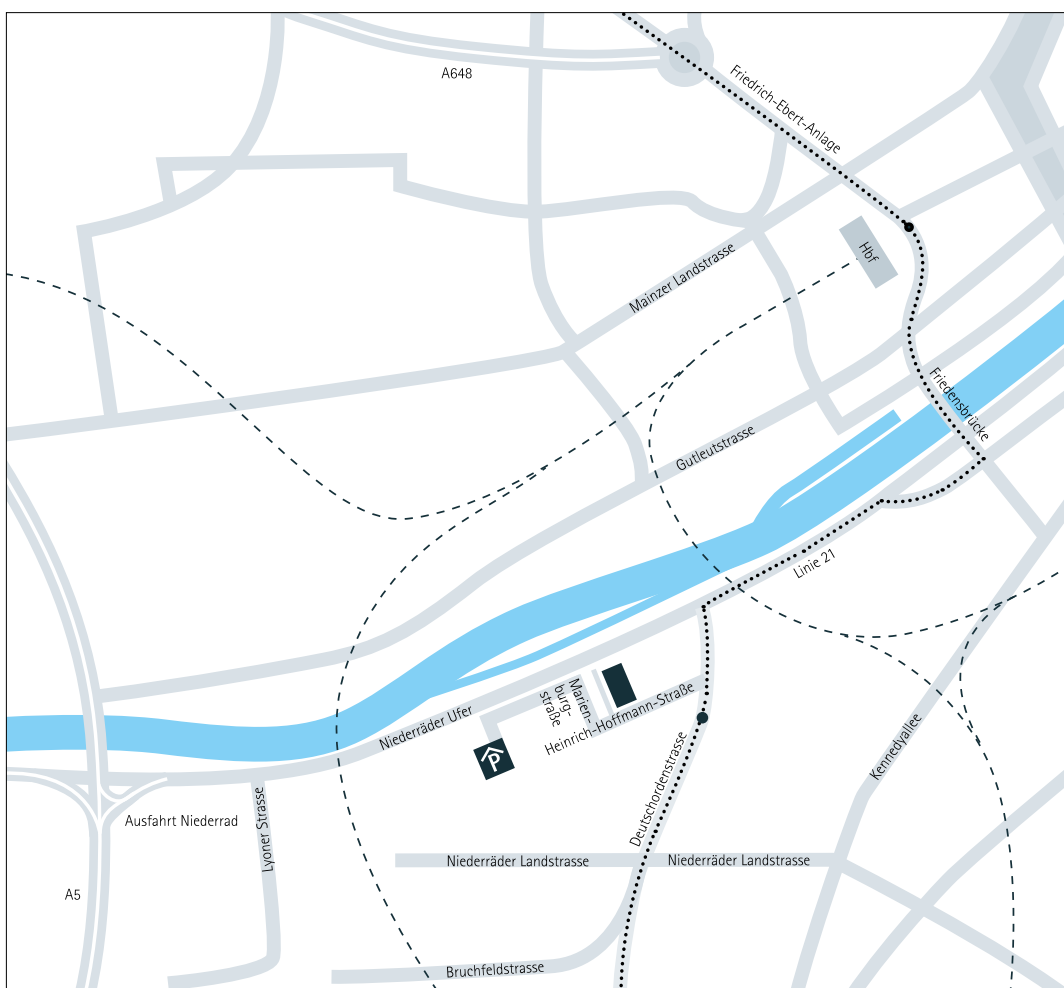

## Anreise mit der Bahn

Verlassen Sie den Hauptbahnhof über den Haupteingang.  
Fahren Sie mit der Straßenbahn Linie 21 in Richtung Stadion (Fahrtrichtung nach rechts)  
bis zur Haltestelle „Heinrich-Hoffmann-Straße | Blutspendedienst“.

Am Fahrscheinautomat für die Straßenbahn wählen Sie „Frankfurt Einzelfahrt“.  
Die Fahrtzeit beträgt etwa 10 Minuten.

Die Straßenbahn-Haltestelle „Heinrich-Hoffmann-Straße | Blutspendedienst“ liegt in unmittelbarer Nähe  
der Einmündung der Heinrich-Hoffmann-Straße. Von dort befinden sich hoffmanns höfe nach ca. 150  
Metern auf der rechten Seite.